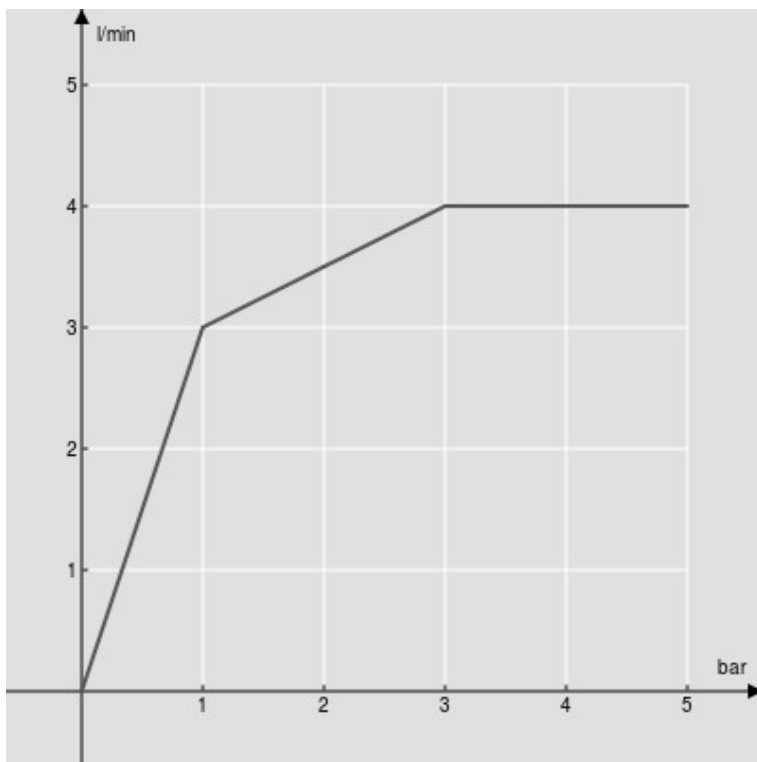

SPECIFICHE

Batteria 3 fori con bocca a cascata

Chrome

Scarico 1 1/4"

Imballo: 56,5 x 29 x 7,1 cm / 0,01163 m<sup>3</sup> / 4,25 kg

CERTIFICAZIONI

DIAGRAMMA DI PORTATA: ACQUA CALDA/FREDDA

— Bocca a cascata

DIAGRAMMA DI PORTATA: ACQUA MISCELATA

— Bocca a cascata