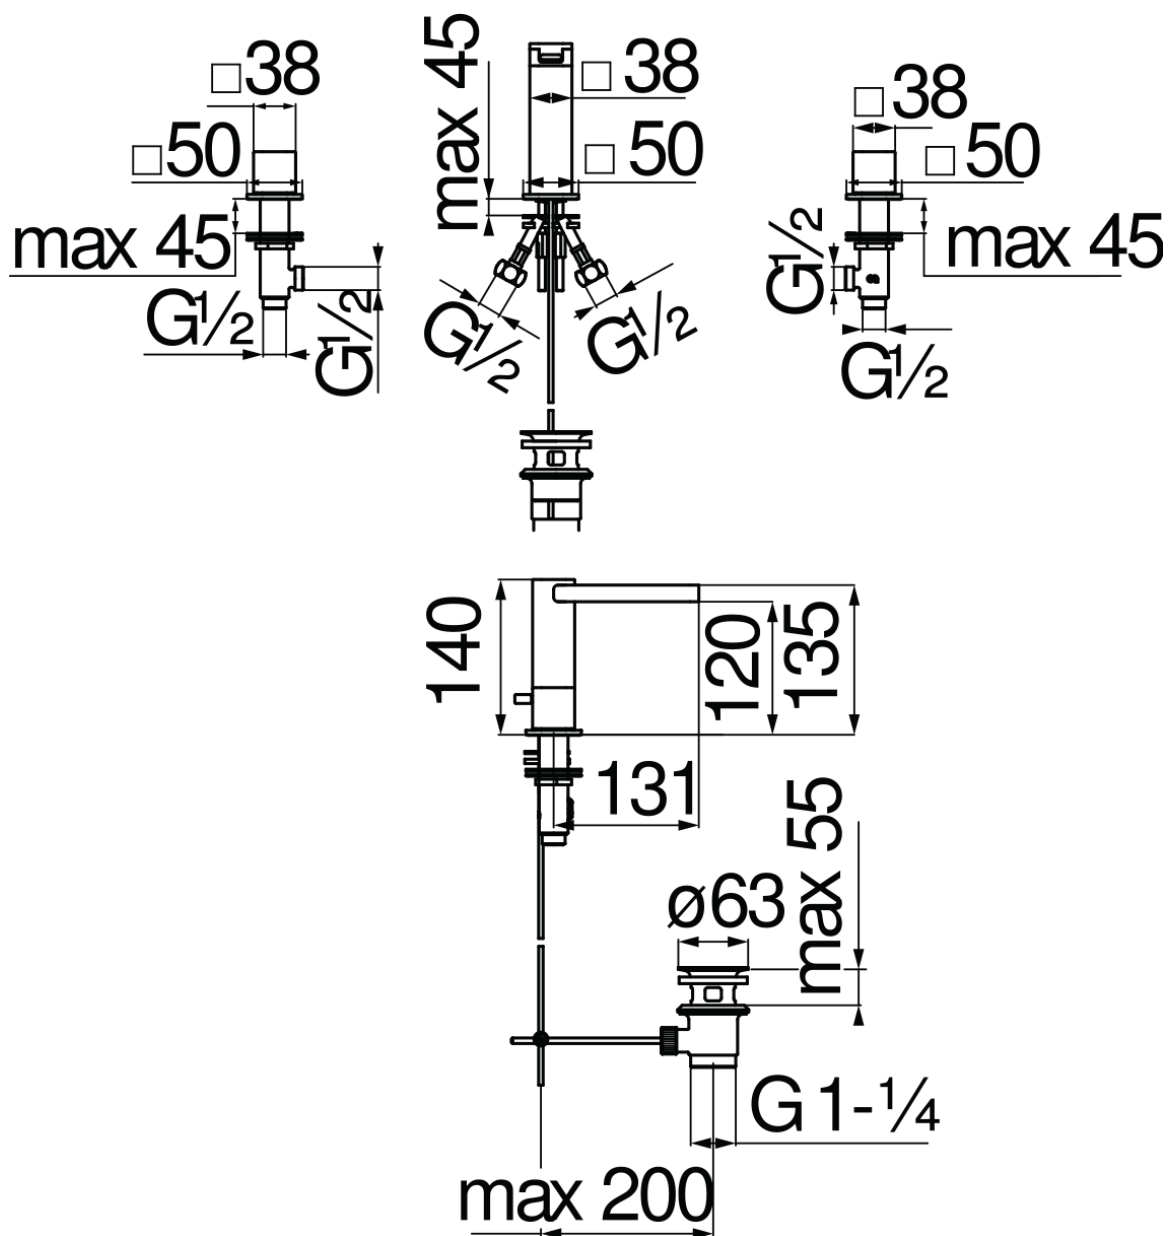

SPECIFICHE

Batteria 3 fori con bocca a cascata

Chrome

Scarico 1 1/4"

Imballo: 56,5 x 29 x 7,1 cm / 0,01163 m<sup>3</sup> / 4,25 kg

CERTIFICAZIONI

DIAGRAMMA DI PORTATA: ACQUA CALDA/FREDDA

— Bocca a cascata

DIAGRAMMA DI PORTATA: ACQUA MISCELATA

— Bocca a cascata