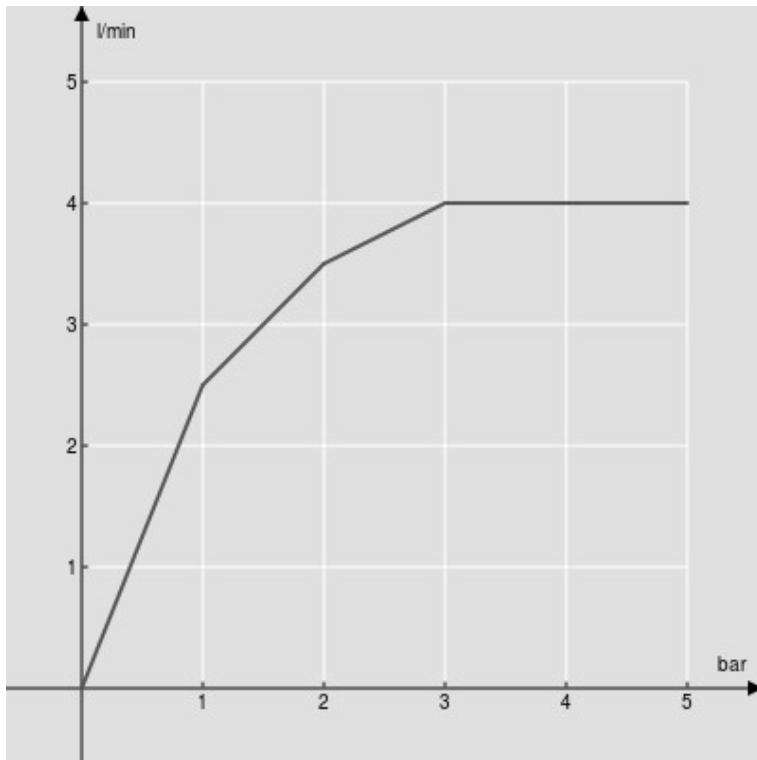

SPECIFICHE

Batteria 3 fori con bocca a cascata

Chrome

Scarico 1 1/4"

Imballo: 56,5 x 29 x 7,1 cm / 0,01163 m<sup>3</sup> / 4,25 kg

CERTIFICAZIONI

DIAGRAMMA DI PORTATA: ACQUA CALDA/FREDDA

— Bocca a cascata

DIAGRAMMA DI PORTATA: ACQUA MISCELATA

— Bocca a cascata